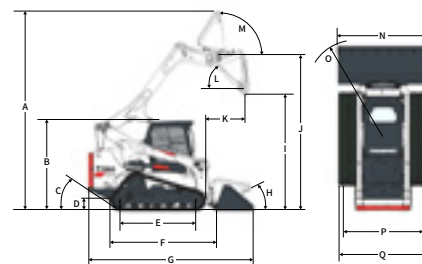

Transmissão	Bombas hidrostáticas de pistão em tandem infinitamente variáveis, operando dois motores hidrostáticos totalmente reversíveis

Características padrão

5 Link torsion suspension™	Suporte do braço de elevação
Controle por joystick selecionável (SJC)	Luzes de operação, frente e traseira
2 velocidades	Freio de estacionamento
Assento com suspensão ajustável	Cinto de segurança
Aquecedor de ar de admissão ativado automaticamente	Barra de assento
Sistema hidráulico auxiliar: fluxo variável/fluxo máximo	Turbocompressor com corta faíscas
Chassi Bob-Tach™	Cabine de operador de luxo¹ - inclui espuma no interior da cabine, janelas laterais, de teto e na traseira, chicote elétrico de luxo, luz de teto, tomada de energia elétrica, porta-copos, compartimento de armazenamento e buzina
Sistema de controle de intertravamento Bobcat (BICS)	
Esteiras-borracha-450mm	
Instrumentação	

1. Estrutura de proteção contra capotamento (ROPS) – Atende aos requisitos da norma SAE-J1040 & ISO 3471. Estrutura de proteção contra queda de objetos (FOPS) - Atende aos requisitos da norma SAE-J1043 & ISO 3449, nível I

Opcionais

Rádio de alta resistência	Ar condicionado
Power Bob-Tach™	Assento pneumático com cinto de segurança em 3 pontos
Painel de instrumentos de luxo	Alarme de ré
Cabine fechada com aquecimento	Farol
Sistema hidráulico auxiliar de alto fluxo	Estrobo (estroboscópico)

Dimensões

(A)	4689.0 mm	(J)	3657.0 mm
(B)	2123.0 mm	(K)	927.0 mm
(C)	33.0°	(L)	42.0°
(D)	249.0 mm	(M)	98.0°
(E)	1783.0 mm	(N)	2133.0 mm
(F)	3030.0 mm	(O)	2514.0 mm
(G)	3910.0 mm	(P)	1658.0 mm
(H)	30.0°	(Q)	2103.0 mm
(I)	2728.0 mm		

Implementos

Vassoura angular	Cortadores de grama
Aquecedor de asfalto	Rodas maças
Processador de asfalto	Garfo Pallet
Trado	Fresadoras de asfalto
Retroescavadeira	Estabilizadores traseiros
Rompedor	Caçamba de pedras
Capinaadeiras	Limpa praia
Roçadeira de cortadores rotativos	Semeadeira
Adaptador de caçamba	Instalador de telas/cercas
Caçambas	Lâminas de neve
Triturador	Empurradores de neve
Betoneira de concreto	Soprador de neve
Bombas de concreto	Colocador de grama
Lâmina dozer	Condicionador de solo
Martelo gravitacional	Semeadeira
Caçambas dumper	Triturador de toco
Cortadores de mato/roçadeiras	Enxadas rotativas
Desbastadores florestais	Transplantadeira de árvores
Nivelador de solo	Valetadeira
Garras, hidráulica industrial	Plataformas utilitárias
Garras, tora	Rolo compactador
Aplainadora	Kit de água
Rastelo hidráulico	Valetadeiras para asfalto
	X-change™ frame