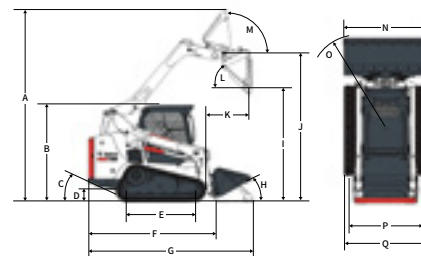

Características padrão

Assento de suspensão com amortecimento	Suporte do braço de elevação
Cilindros de elevação com amortecimento	Luzes de operação, frente e traseira
Aquecedor de ar de admissão ativado automaticamente	Freio de estacionamento
Sistema hidráulico auxiliar: fluxo variável/fluxo máximo	Cinto de segurança
Chassi Bob-Tach™	Barra de assento
Sistema de controle de intertravamento Bobcat (BICS)	Turbocompressor com corta faíscas
Porta de entrada com limpador	Esteiras-Borracha-320mm
Instrumentação	

Opcionais

Painel de instrumentos de luxo	Assento pneumático com cinto de segurança em 3 pontos e alarme de precaução
Power Bob-Tach™	Alarme de ré
Cabine fechada com aquecimento	Farol
Cabine fechada com HVAC	Estrobo (estroboscópico)
Sistema hidráulico auxiliar de alto fluxo	Rádio
Ar condicionado	Esteiras-borracha-400mm
Controle por joystick selecionável (SJC)	2 velocidades com correia de 3 pontos
Rádio	Opção de estrada
Cabine do operador de luxo com janelas¹	
Posicionador de caçamba hidráulico (incluindo interruptor on/off) Kit para redução de ruídos	

1. Estrutura de proteção contra capotamento (ROPS) – Atende aos requisitos da norma SAE-J1040 & ISO 3471. Estrutura de proteção contra queda de objetos (FOPS) – Atende aos requisitos da norma SAE-J1043 & ISO 3449, nível I

Dimensões

(A)	3901.0 mm	(J)	3023.0 mm
(B)	1972.0 mm	(K)	887.0 mm
(C)	28.8°	(L)	42.0°
(D)	240.0 mm	(M)	97.0°
(E)	1402.0 mm	(N)	1727.0 mm
(F)	2657.0 mm	(O)	2032.0 mm
(G)	3378.0 mm	(P)	1384.0 mm
(H)	30.0°	(Q)	1704.0 mm
(I)	2319.0 mm		

Implementos

Vassoura angular	Dobrador de vergalhões
Trado	Caçamba de pedras
Retroescavadeira	Limpa praia
Caixa-lâminas, dozer, neve, lâminas em V para neve	Escarificador
Rompedor	Raspadeiras
Capinadeiras	Semeadeira
Roçadeira de cortadores rotativos	Instalador de telas/cercas
Adaptador de caçamba	Empurradores de neve
Caçambas	Soprador de neve
Triturador	Colocador de grama
Caçambas combinadas	Condicionador de solo
Betoneira de concreto	Semeadeira
Bombas de concreto	Estabilizador, traseiro
Cavadeira	Triturador de toco
Martelo gravitacional	Vassoura recolhedora
Caçambas dumper	Receptor adaptador de três pontos
Cortadores de mato/roçadeiras	Enxadas rotativas
Nivelador de solo	Tilt-Tatch™
Garras-fazenda, utilitário, hidráulica industrial, tora	Transplantadeira de árvores
Aplainadora	Compactador
Rastelo hidráulico	Valetadeira
Equipamento laser	Garfo utilitário
Cortadores de grama	Plataformas utilitárias
Rodas maciças	Rolo compactador
Garfo pallet	Kit de água
Fresadoras de asfalto	Valetadeiras para asfalto
	Vassouras empurradoras

Bobcat é uma empresa da Doosan.

Bobcat®

Doosan Bobcat Korea Co., Ltd.

www.bobcat.com